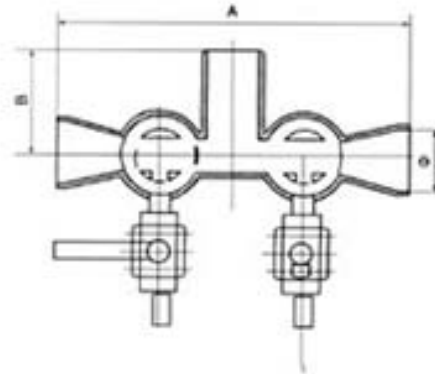

Plug Valves With Single Or Double Flush

Plug Valves With Single Or Double Flush

NPS Nominal diameter(in)	150LB (SINGLE FLUSH)			NPS Nominal diameter(in)	150LB (BOUBLE FLUSH)			
	A	B	φ		A	B	C	φ
2	216	278	54.8	2	432	115	278	54.8
3	305	278	82.8	3	585	140	293	82.8
4	356	293	108.2	4	686	150	308	108.2
6	432	308	161.5	6	842	200	320	161.5
8	508	320	211.6	8	970	270	270	211.6
10	572	333	264.7	10	1144	350	350	264.7
300LB (SINGLE FLUSH)				300LB (BOUBLE FLUSH)				
	A	B	φ		A	B	C	φ
2	216	278	54.8	2	432	115	278	54.8
3	305	278	82.8	3	585	140	293	82.8
4	356	293	108.2	4	686	150	308	108.2
6	432	308	161.5	6	842	200	320	161.5
8	508	320	211.6	8	970	270	270	211.6
10	572	333	264.7	10	1144	350	350	264.7