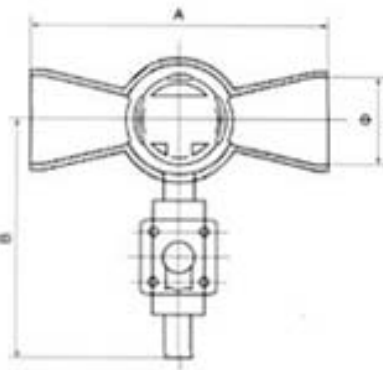

Plug Valves With Single Or Double Flush

Plug Valves With Single Or Double Flush

NPS Nominal diameter(in)	150LB (SINGLE FLUSH)			NPS Nominal diameter(in)	150LB (BOUBLE FLUSH)			
	A	B	φ		A	B	C	φ
2	216	278	54.8	2	432	115	278	54.8
3	305	278	82.8	3	585	140	293	82.8
4	356	293	108.2	4	686	150	308	108.2
6	432	308	161.5	6	842	200	320	161.5
8	508	320	211.6	8	970	270	270	211.6
10	572	333	264.7	10	1144	350	350	264.7
300LB (SINGLE FLUSH)				300LB (BOUBLE FLUSH)				
	A	B	φ		A	B	C	φ
2	216	278	54.8	2	432	115	278	54.8
3	305	278	82.8	3	585	140	293	82.8
4	356	293	108.2	4	686	150	308	108.2
6	432	308	161.5	6	842	200	320	161.5
8	508	320	211.6	8	970	270	270	211.6
10	572	333	264.7	10	1144	350	350	264.7